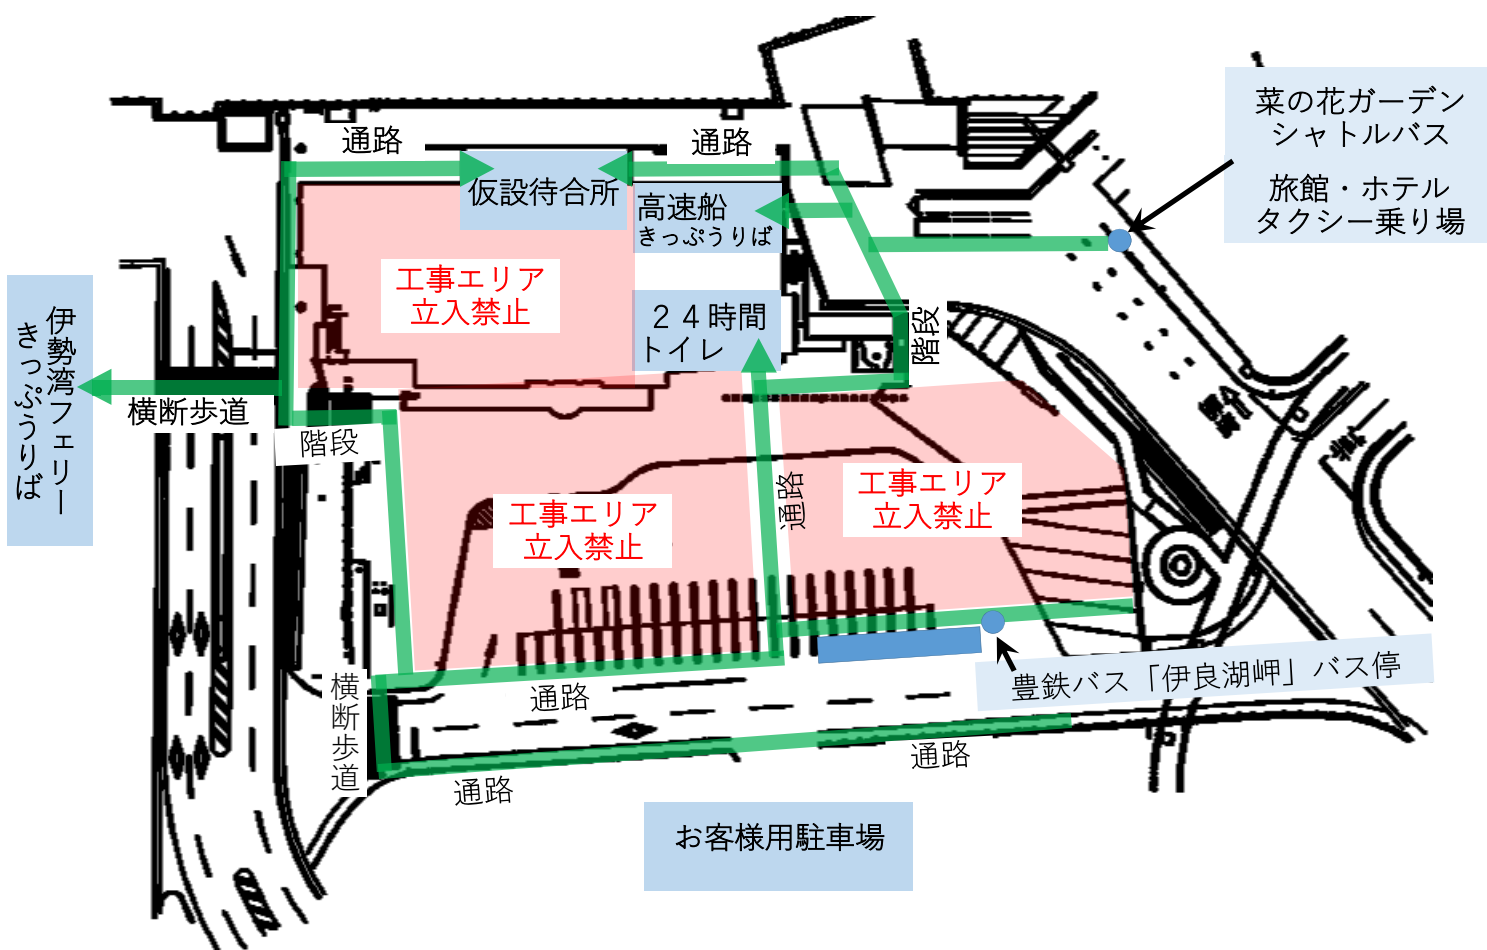

【お知らせ】

伊良湖クリスタルポルトは改修工事を行います。

工事期間：令和5年1月6日～令和5年5月15日
(リニューアルオープンは6月上旬予定)

工事期間中の営業について

- トイレ：24時間利用できます。
- 待合所：仮設待合所が利用できます（7：40～17：40）。
※道の駅スタンプは仮設待合所に設置しています。
- 伊勢湾フェリーきっぷうりば：仮設営業所にて営業しています。
- 高速船きっぷうりば：営業しています。
- 豊鉄バス「伊良湖岬」バス停：バス停の場所を変更します。
- 旅館・ホテル・タクシー乗り場：乗り場を変更します。