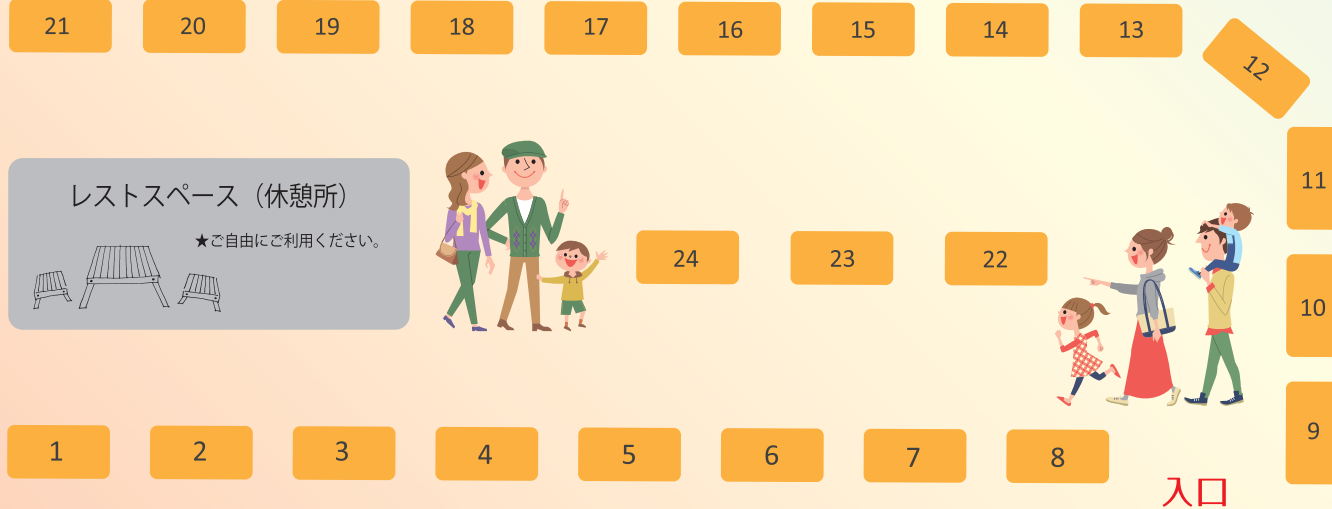

東三河の「食」勢ぞろい！ 東三河グルメ祭り

第一駐車場にて開催！

入場
無料

2.9(金) - 2.12(月・休)

9:00 ~ 17:00 (最終日のみ 16:30 終了)

田原文化会館・総合体育館

愛知県田原市田原町汐見5

「こどものための花縁日」

日本一花を作るまちが、
日本一花で楽しくなる日！

あいち 花フェスタ in 東三河